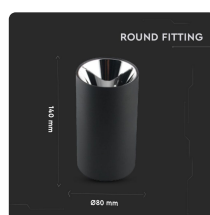

SKU 8998 VT-882RD

Portafaretto LED Montaggio a Plafone Rotondo
GU10 Corpo Nero Riflettore Chromo

Forma
Rotonda

Specifiche tecniche

Forma	Rotonda	Grado di Protezione	IP20
Materiale	Alluminio+PC	Attacco	GU10
Carico Massimo	35W	Colore	Nero+cromato
Dimensione	Ø80x140mm	Installazione	Plafone
Temperatura d'Esercizio	-20°C a +45°C		